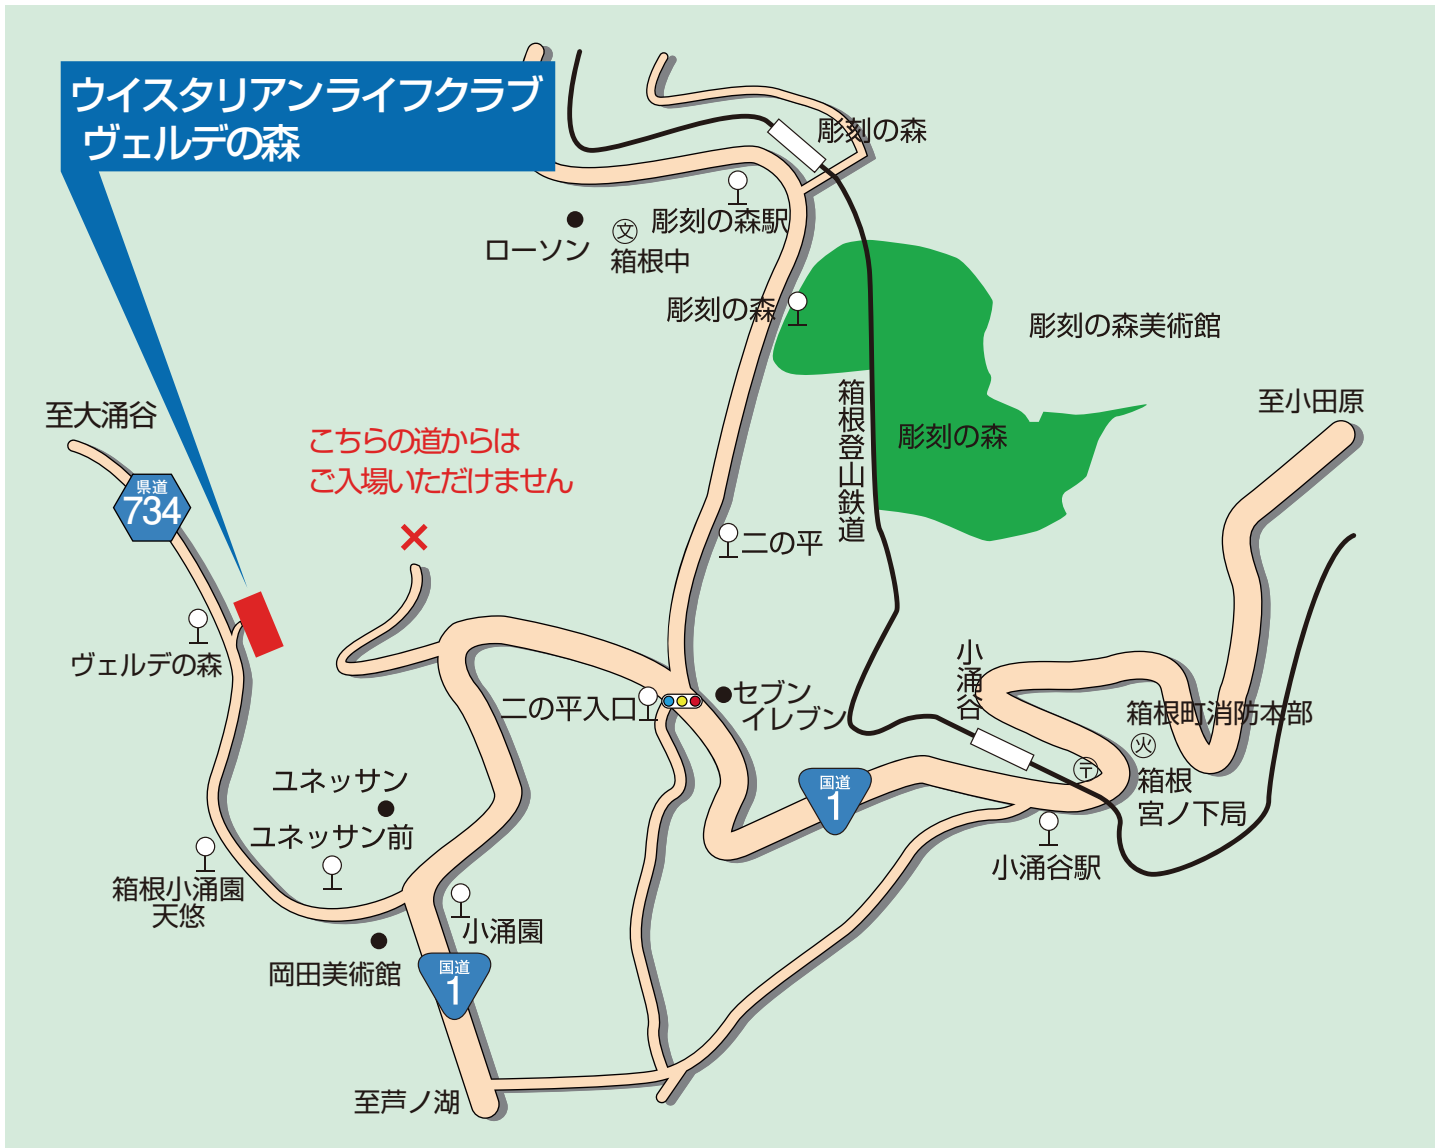

ウイスタリアンライフクラブ ヴェルデの森

駅より
徒歩おすすめルート(約11分)